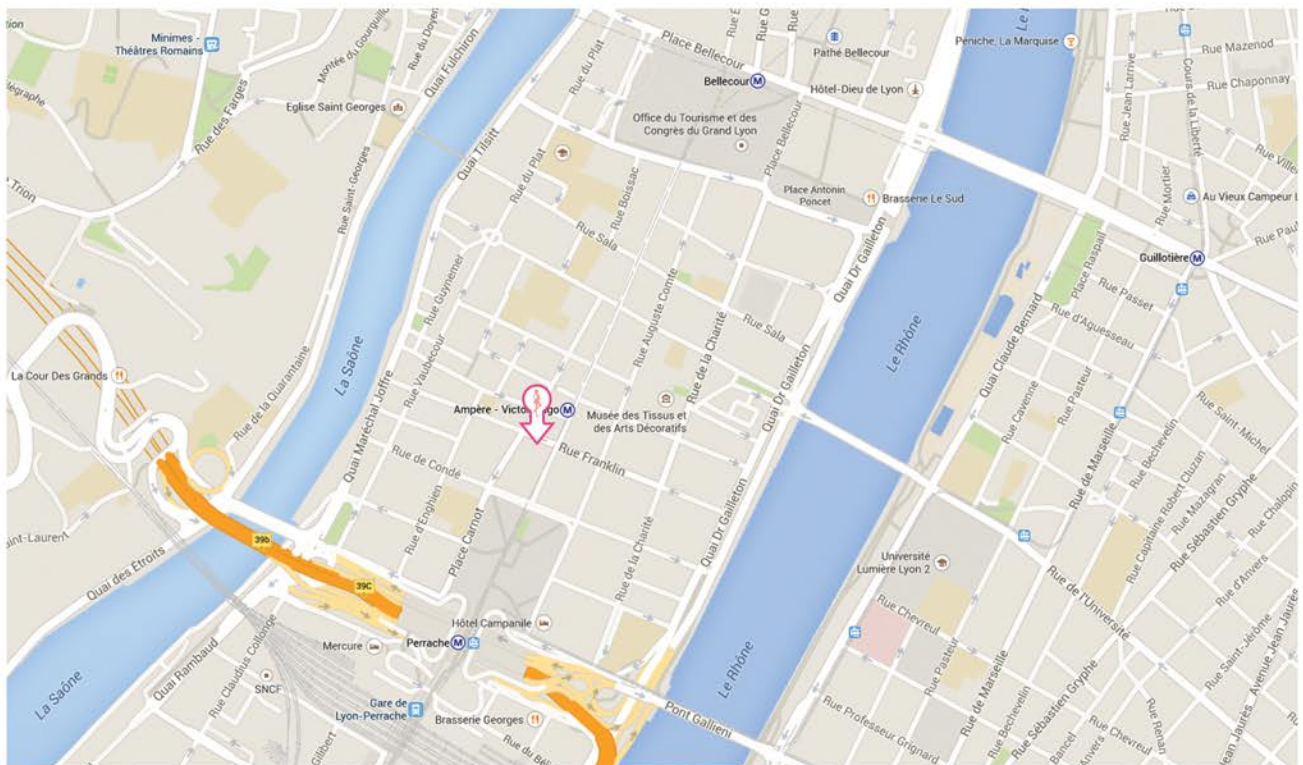

Mamma Fashion

Le concept store pour la future maman et l'allaitement

Adresse

25 rue Franklin
69002 Lyon

Tél. 04 26 17 15 60

Horaires

Lundi
13h - 19h
Du Mardi au Samedi
11H - 19H

Comment s'y rendre ?

Méto Tramway:
Ampère - Victor Hugo (Ligne A) Perrache (Lignes T1 et T2)
BelleCour (Lignes A et D)
Perrache (Ligne A)

Parkings:
Gare Perrache
Parking Récamier
46 quai Dr Gailleton

Train
Gare Perrache

www.mammafashion.com